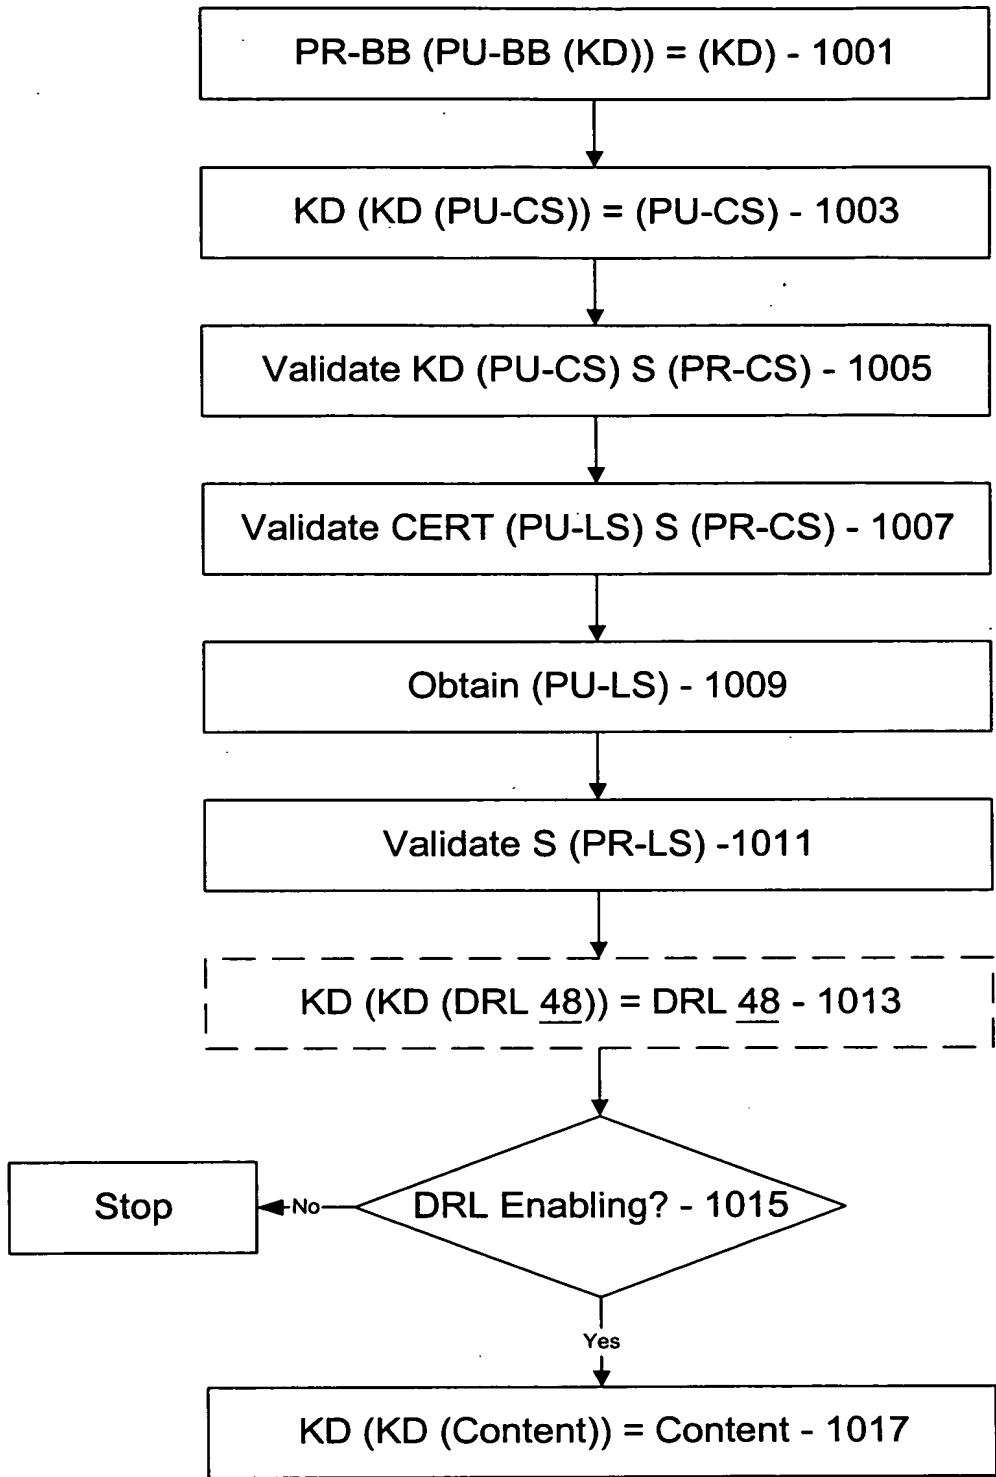

Architecture 10

Fig. 1

000000 000000

Fig. 2

Digital Content Package <u>12p</u>
KD (Digital Content <u>12</u>)
Content ID
Key ID
License Acquisition Info
KD (PU-CS) S (PR-CS)

Fig. 3

License <u>16</u>
Content ID
DRL <u>48</u> or KD (DRL <u>48</u>)
PU-BB (KD)
S (PR-LS)
CERT (PU-LS) S (PR-CS)

Fig. 6

000000-ETH-2960

Fig. 7

003260" 84972960

Fig. 9

Fig. 10

Fig. 11

Fig. 12